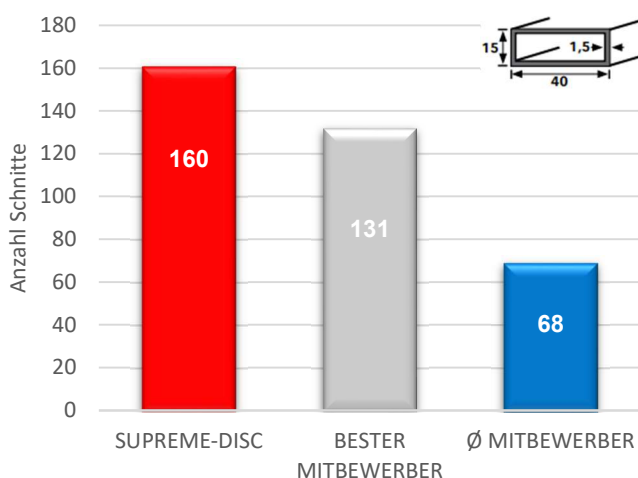

SUPREME-DISC

Premium-Trennscheibe

Neue Premium-Trennscheibe für präzises Trennen mit extrem hoher Standzeit. Hergestellt mit den leistungsstärksten Schleifstoffen und unter Verwendung innovativer Produktionstechnologien für beste Ergebnisse. Frei von Eisen, Chlor und Schwefel: Keine Kontamination bei Verwendung auf Edelstahl. Überzeugen Sie sich von der großartigen Performance dieses Premium-Produkts!

Typ	Bestell-Nr.	Abmessung mm	max. RPM	
SUPREME DISC 115/1.0	913 553 00	115 x 1.0 x 22.2	13.300	25
SUPREME DISC 125/1.0	913 554 00	125 x 1.0 x 22.2	12.200	25

Im Wettbewerbsvergleich unschlagbar:

- Höchste Standzeit und hohe Schnittgeschwindigkeit
- Geringe Hitzeentwicklung
- Hohe Stabilität und geringe Vibration
- Präzise und saubere Schnitte ohne Grat

Vergleichstest an Edelstahlrohr mit 125mm Trennscheiben